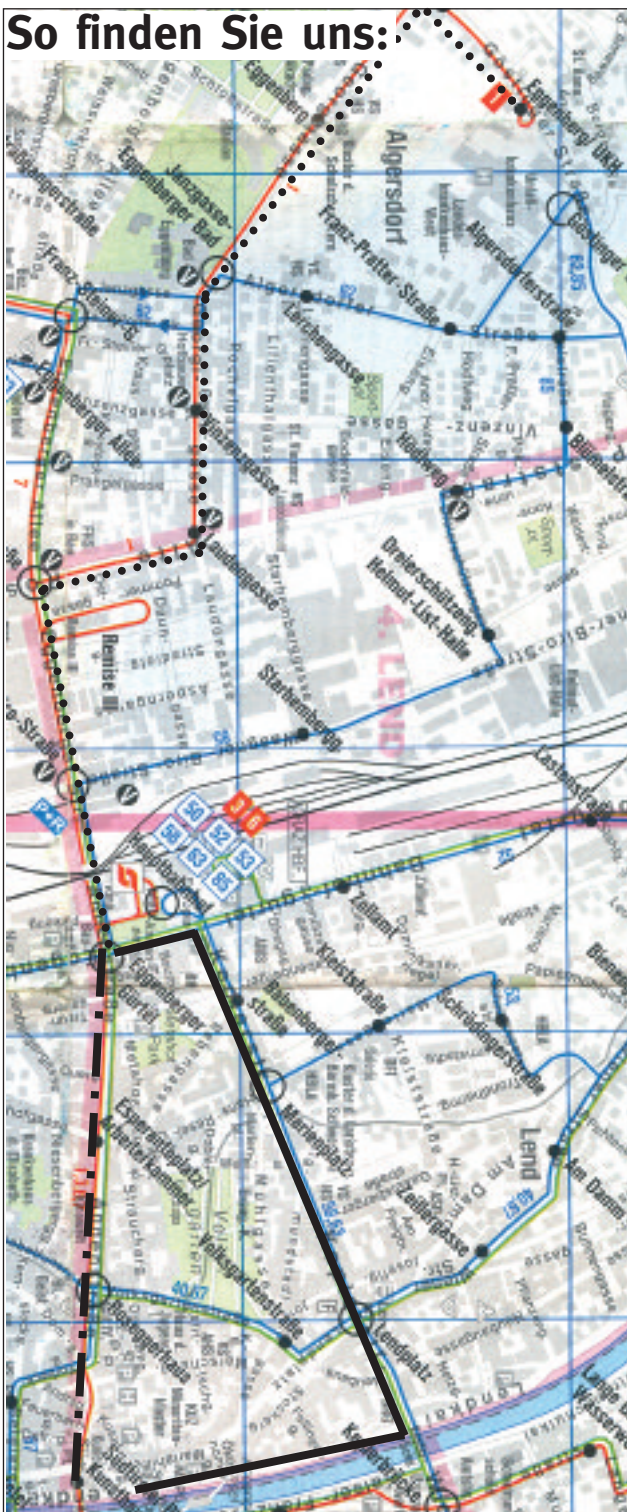

## So erreichen Sie uns:

• **Mit der Straßenbahn:** vom LKH West mit der Linie 1 bis zur Station „Südtirolerplatz/Kunsthau“, auf der gleichen Straßenseite wieder ca. 30 m in die Richtung zurück aus der Sie gekommen sind.

• **Mit dem PKW:**

**Bis 11h vormittags:**

Einfahrt in die Fußgängerzone erlaubt (Ladetätigkeit).

**Ab 11h vormittags:** Sie parken in der **Kunsthau Garage** (50 Meter von der Mohren-Apotheke entfernt) und bekommen von uns einen **Parkschein** über eine halbe Stunde **gratis**.

**Fahrtroute vom LKH-West (bis zum Hauptbahnhof folgen Sie der Straßenbahnlinie 1):** Georgigasse, rechts abbiegen in die Alte Poststraße, links abbiegen in die Eggenbergerstraße.

**Bis 11 h:** Gerade über die Kreuzung in die Annenstrasse, bis zum Südtirolerplatz/Kunsthau.

So finden Sie uns: